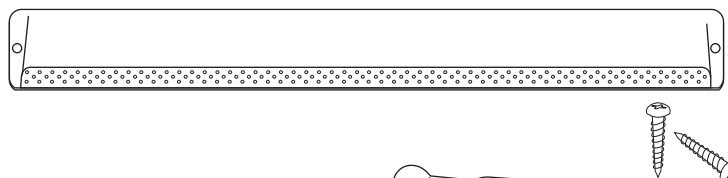

## ThermoVent osaluettelo

1. Venttiili + 2 ruuvia

2. Puitekotelo + 2 ruuvia  
- sisältää takaiskuventtiilin

3. Äänenvaimennin (lisävaruste)

4. Suodattimen asennuskehys + 3 ruuvia (7 mm)

5. Suodatin  
5a) F7-suodatin liimattuna kehykseen

- 5b) allergiasuodatin+irtokehys

6. Ulkosäleikkö + 2 ruuvia

7. Kesä/talviasennon käyttövipu + säätöpidike (lisävaruste)