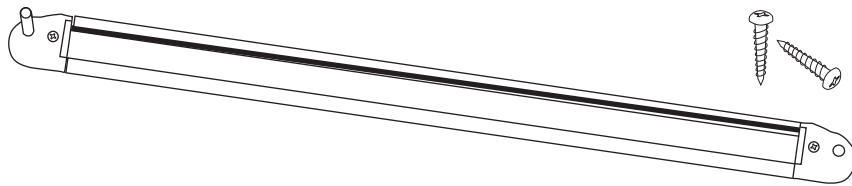

## ThermoVent osaluettelo

1. Venttiili + 2 ruuvia

2. Puitekotelo + 2 ruuvia  
- sisältää takaiskuventtiilin

3. Äänenvaimennin (lisävaruste)

4. Suodattimen asennuskehys + 3 ruuvia (7 mm)

5. Suodatin  
5a) F7-suodatin liimattuna kehykseen

- 5b) allergiasuodatin+irtokehys

6. Ulkosäleikkö + 2 ruuvia

7. Kesä/talviasennon käyttövipu + säätöpidike (lisävaruste)