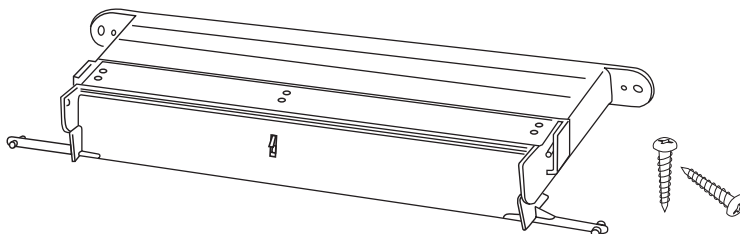

## ThermoVent osaluettelo

1. Venttiili + 2 ruuvia

2. Puitekotelo + 2 ruuvia  
- sisältää takaiskuventtiilin

3. Äänenvaimennin (lisävaruste)

4. Suodattimen asennuskehys + 3 ruuvia (7 mm)

5. Suodatin  
5a) F7-suodatin liimattuna kehykseen

- 5b) allergiasuodatin+irtokehys

6. Ulkosäleikkö + 2 ruuvia

7. Kesä/talviasennon käyttövipu + säätöpidike (lisävaruste)