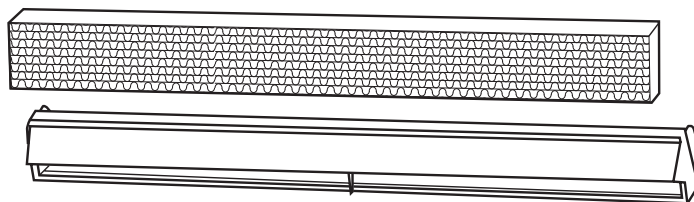

## ThermoVent osaluettelo

1. Venttiili + 2 ruuvia

2. Puitekotelo + 2 ruuvia  
- sisältää takaiskuventtiilin

3. Äänenvaimennin (lisävaruste)

4. Suodattimen asennuskehys + 3 ruuvia (7 mm)

5. Suodatin  
5a) F7-suodatin liimattuna kehykseen

- 5b) allergiasuodatin+irtokehys

6. Ulkosäleikkö + 2 ruuvia

7. Kesä/talviasennon käyttövipu + säätöpidike (lisävaruste)