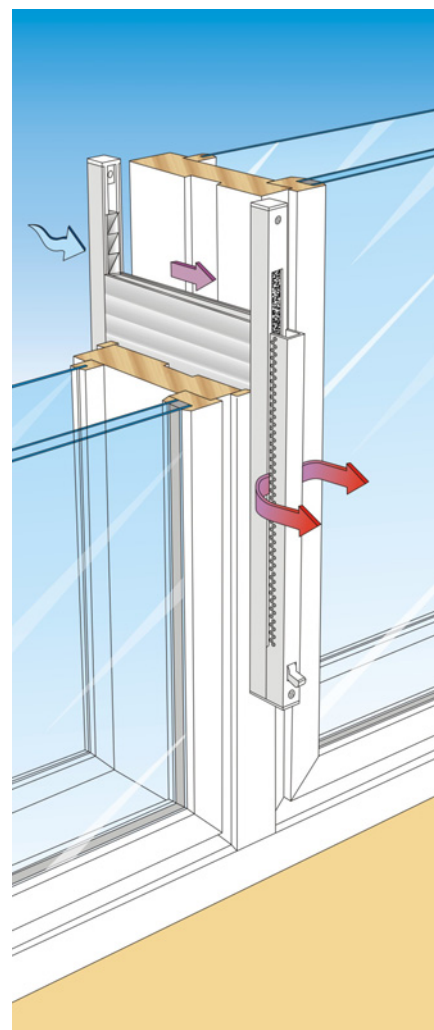

Biobe-pystyventtiili XSP

Biobe-pystyventtiili on pystysuoraan asennettava versio Biobe VS -venttiilistä. Sen avulla voidaan tuloilma tuoda hallitusti sisään sekä painovoimaisessa, että koneellisessa ilmanvaihdossa ja turvata riittävä raitisilman saanti huoneiloihin. Tuloilmamäärä on mitoitettavissa asunto- ja huonekohtaisesti oikea venttiilikoko valitsemalla.

Suodatinyksikkö vähentää tuloilman epäpuhtauksia ja mahdollistaa venttiilin asennuksen ulommaksi karmista. Virtausaukot suuntaavat korvausilman venttiilin molemmille sivuille. Täydellinen karmiventtiili XSP koostuu pystyventtiilistä (X), suodatinyksiköstä (S) ja pystyulkosäleiköstä (P).

Rakenne

Venttiili, suodatinkotelo ja ulkosäleikkö valmistetaan säänkestävästä alumiinista. Suodatin on solumuovia. Karmin sisäpinnalle kiinnitetyt venttiili ja suodatin eivät muodosta kylmäsiltaa ilmakehän kylmien sisäosien kanssa. Tämä vähentää merkittävästi venttiilin jäätymsriskiä pakkasella.

Vakiovärit

valkoinen (RAL9010)
ruskea (RAL8019)
Muut RAL-sävyt tilauksesta.

Biobe-pystyventtiilien ääneneristävyydet jyrityllä aukolla (ei äänenvaimenninta)

Venttiili	Dn,e,w+C	Dn,e,w+Ctr
Biobe 30	34 dB	34 dB
Biobe 40	33 dB	33 dB
Biobe 50	31 dB	31 dB
Biobe 60	30 dB	30 dB

Biobe-pystyventtiilien ilmamäärät jyrityllä aukolla (VTT RTE 4035/01)

Venttiili	Virtausaukon koko	l/s (5 Pa)	l/s (10 Pa)	l/s (20 pa)
Biobe 30	12 x 300 mm	2,2	3,3	5,0
Biobe 40	12 x 400 mm	2,8	4,3	6,4
Biobe 50	12 x 500 mm	3,5	5,3	8,0
Biobe 60	12 x 600 mm	4,0	6,0	9,0
Biobe 60+H60130	12 x 600 mm	3,2	4,8	7,3

Biobe Oy
Suvilahdenkatu 10 B
FI - 00580 Helsinki
☎ +358 9 7743 270
☎ +358 9 7743 2720
✉ biobe@biobe.fi